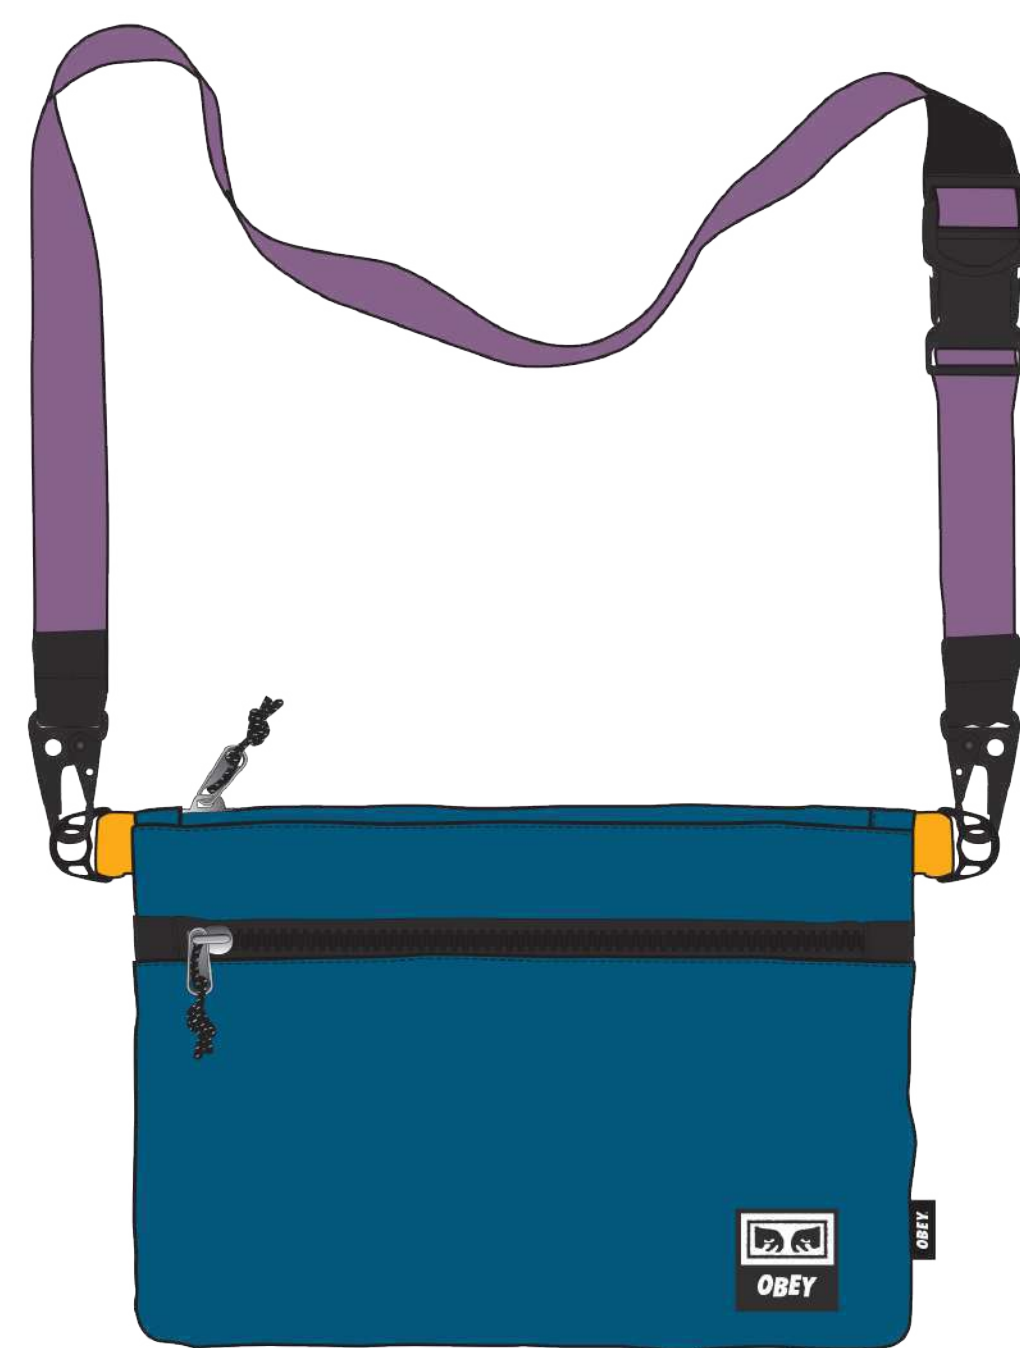

100010135

BLACK

BLUE SAPPHIRE MULTI

CONDITIONS SIDE BAG III

\$25 / 50

100010136

BLACK

BLUE SAPPHIRE MULTI