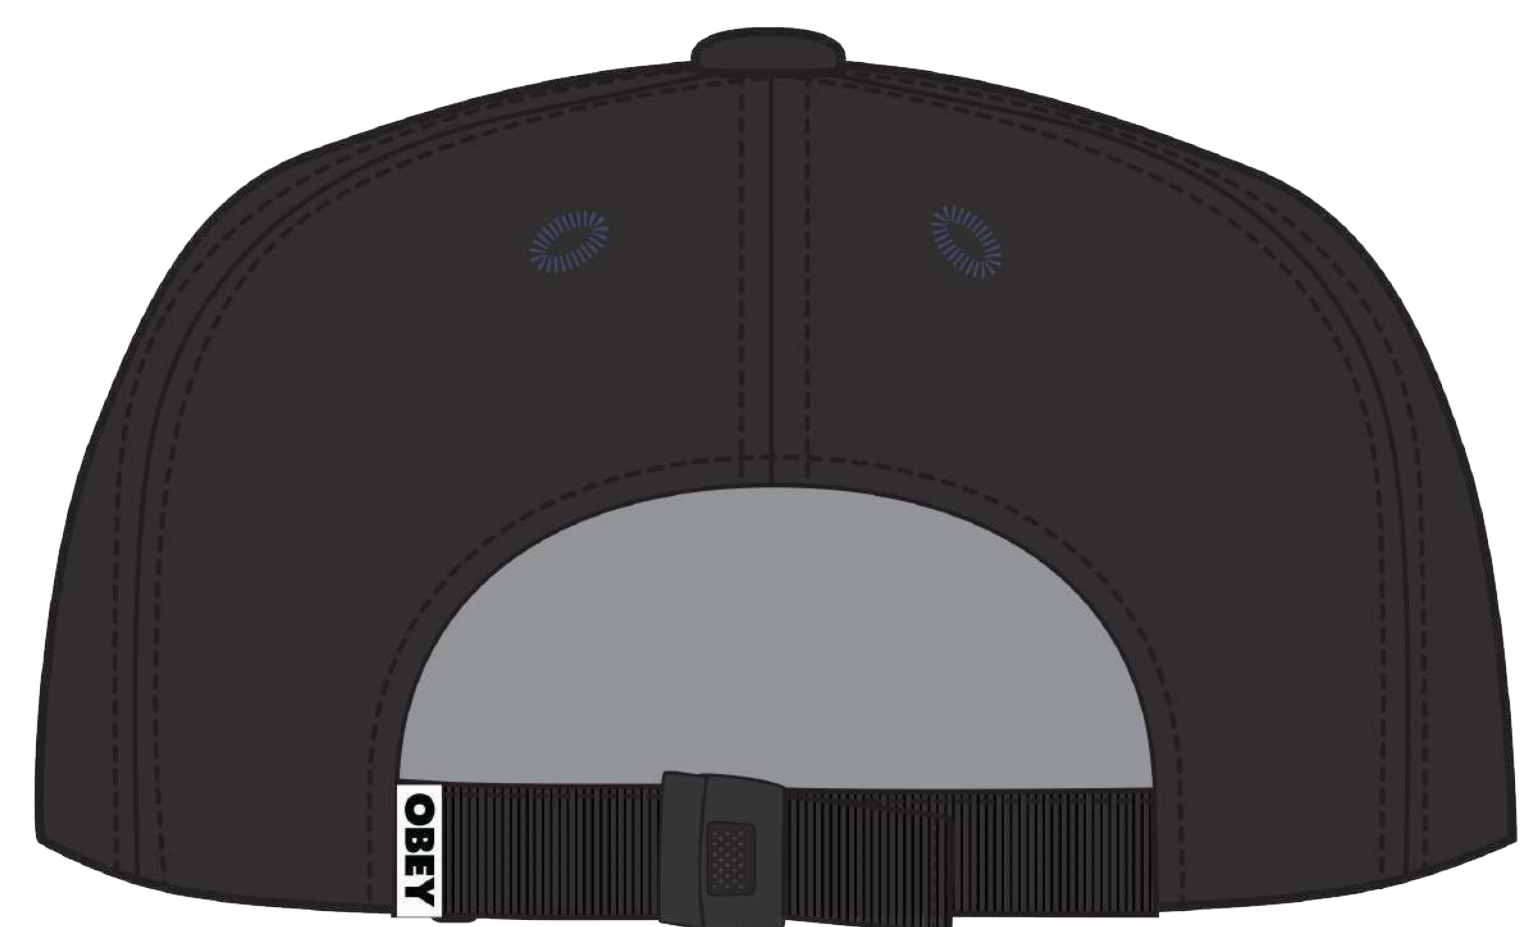

WARFIELD DUCKBILL 6 PANEL HAT

\$20 / 40

D1 - HEADWEAR

100580266

GALLNUT

BLACK

MADRAS DUCKBILL 6 PANEL HAT
100580264

\$20 / 40