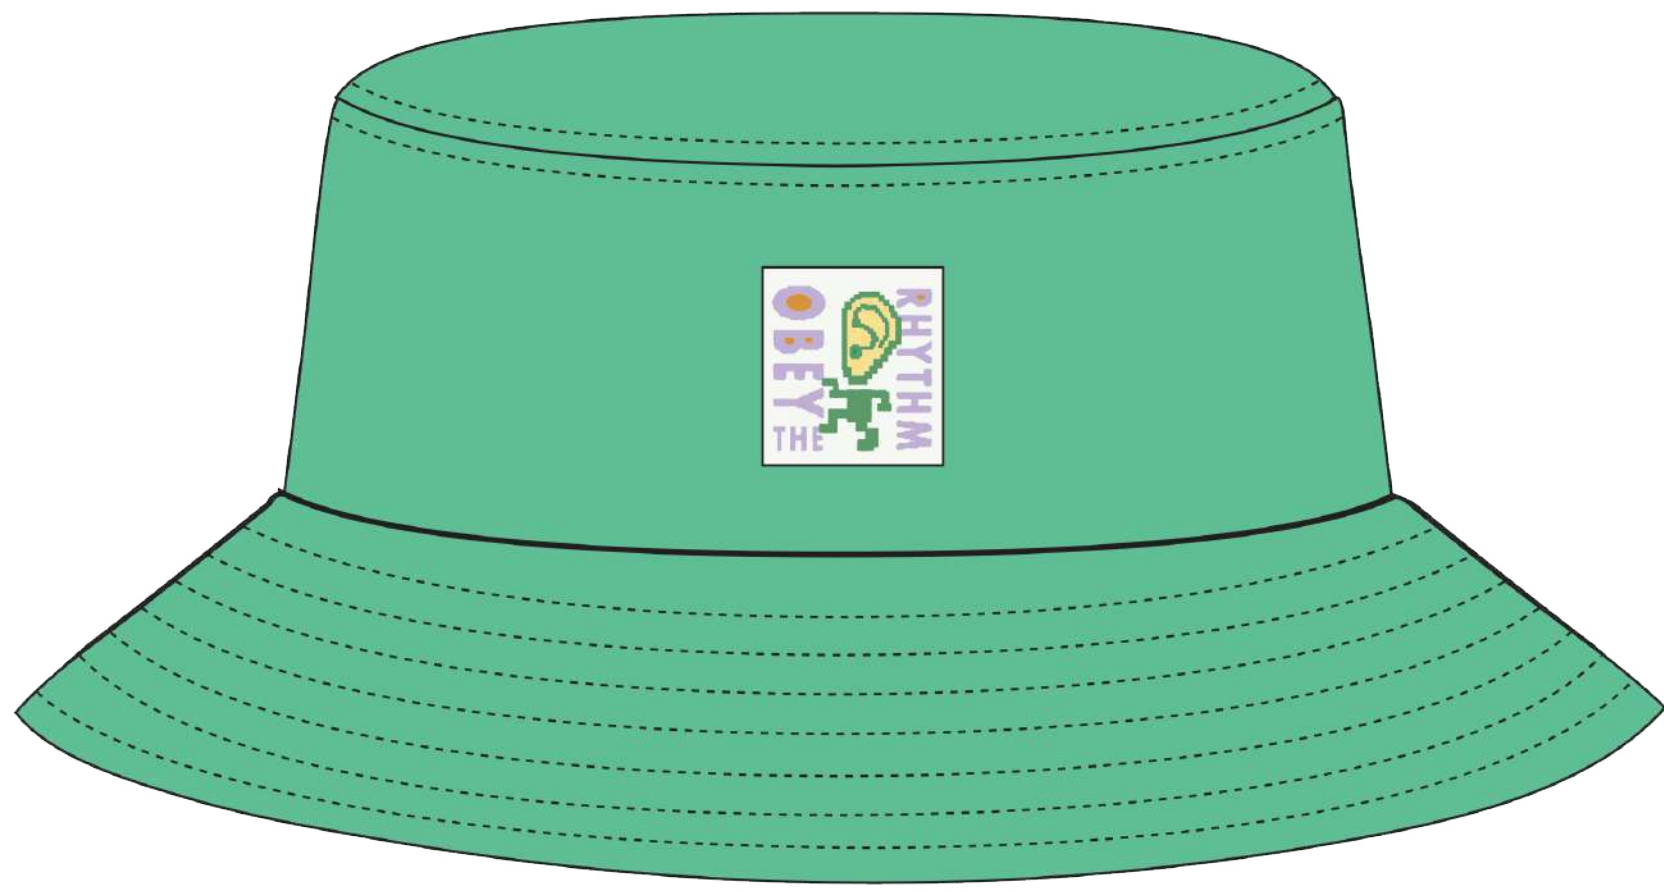

RHYTHM BUCKET HAT
100580270

$22.50 / 45

D1 - HEADWEAR

MINT / WHITE